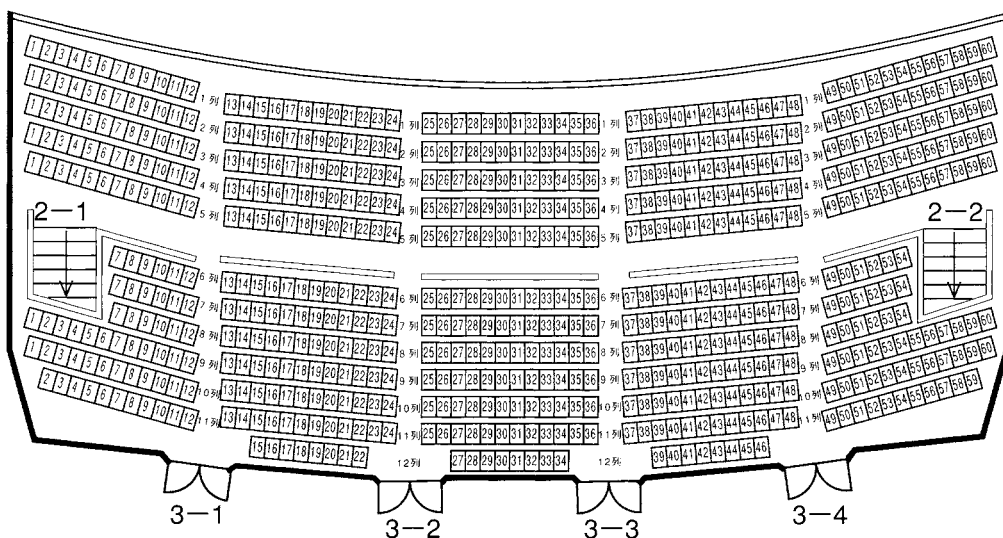

# 新宿文化センター大ホール座席表

1 F 客席 1,156席 (移動席176席)

1階

1	16 ~ 45	30席
2	15 ~ 46	32
3	13 ~ 48	36
4	13 ~ 48	36
5	13 ~ 48	36
6	8 ~ 51	44
7	7 ~ 52	46
8	8 ~ 53	46
9	8 ~ 53	46
10	7 ~ 54	48
11	6 ~ 55	50
12	5 ~ 56	52
13	3 ~ 58	56
14	2 ~ 59	58
15	1 ~ 60	60
16	1 ~ 60	60
17	1 ~ 60	60
18	1 ~ 60	60
19	1 ~ 60	60
20	1 ~ 60	60
21	1 ~ 60	60
22	1 ~ 60	60
23	1 ~ 60	60

移動席

オーケストラピット	
1~4	134席
車椅子席 (28台収容可)	
6	8~12, 49~51 8席
7	7~12, 49~52 10席
23	13~24, 25~36 24席

※網かけ部分の席を移動させ車椅子用スペースを作ることができます。

2 F 客席 646席

2階

1	1 ~ 60	60席
2	1 ~ 60	60
3	1 ~ 60	60
4	1 ~ 60	60
5	1 ~ 60	60
6	7 ~ 54	48
7	7 ~ 54	48
8	7 ~ 54	48
9	1 ~ 60	60
10	1 ~ 60	60
11	2 ~ 59	58
12	15 ~ 22	24
	27 ~ 32	
	33 ~ 38	