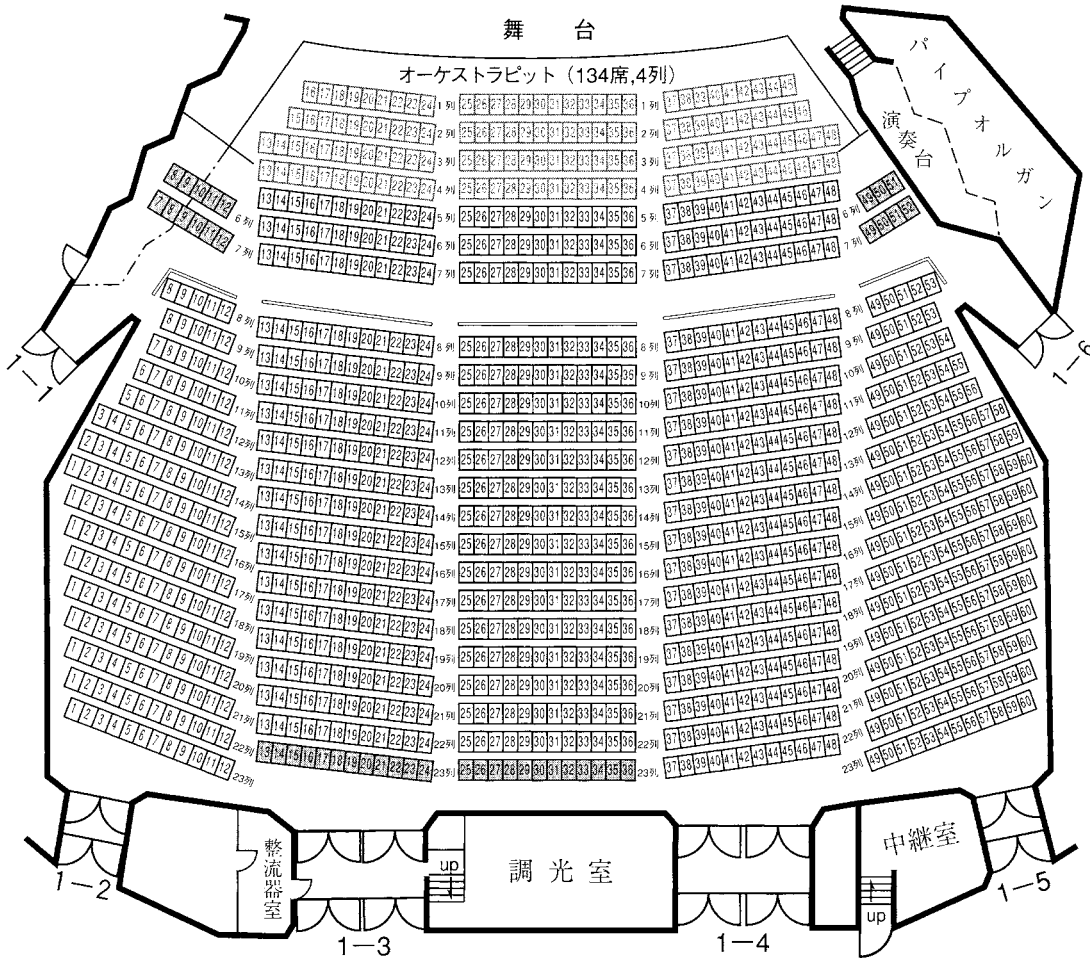

# 新宿文化センター大ホール座席表

1 F 客席 1,156席 (移動席176席)

1階

1	16 ~ 45	30席
2	15 ~ 46	32
3	13 ~ 48	36
4	13 ~ 48	36
5	13 ~ 48	36
6	8 ~ 51	44
7	7 ~ 52	46
8	8 ~ 53	46
9	8 ~ 53	46
10	7 ~ 54	48
11	6 ~ 55	50
12	5 ~ 56	52
13	3 ~ 58	56
14	2 ~ 59	58
15	1 ~ 60	60
16	1 ~ 60	60
17	1 ~ 60	60
18	1 ~ 60	60
19	1 ~ 60	60
20	1 ~ 60	60
21	1 ~ 60	60
22	1 ~ 60	60
23	1 ~ 60	60

移動席

オーケストラピット	
1~4	134席
車椅子席 (28台収容可)	
6	8~12, 49~51 8席
7	7~12, 49~52 10席
23	13~24, 25~36 24席

※網かけ部分の席を移動させ車椅子用スペースを作ることができます。

2 F 客席 646席

2階

1	1 ~ 60	60席
2	1 ~ 60	60
3	1 ~ 60	60
4	1 ~ 60	60
5	1 ~ 60	60
6	7 ~ 54	48
7	7 ~ 54	48
8	7 ~ 54	48
9	1 ~ 60	60
10	1 ~ 60	60
11	2 ~ 59	58
12	15 ~ 22	24
	27 ~ 32	
	33 ~ 38	