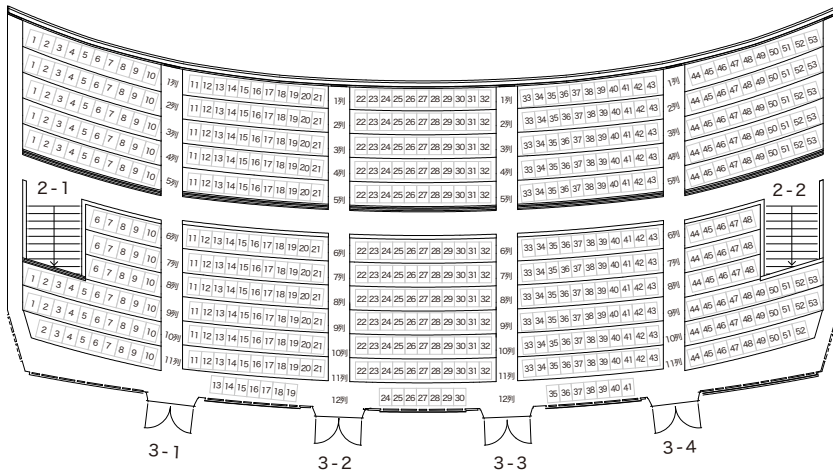

新宿文化センター大ホール座席表

1F 客席 1,029席

2F 客席 572席

1階

1列	14～40	27席
2列	13～41	29席
3列	11～43	33席
4列	11～43	33席
5列	11～43	33席
6列	7～45	39席
7列	6～46	41席
8列	7～47	41席
9列	7～47	41席
10列	6～48	43席
11列	5～49	45席
12列	4～50	47席
13列	3～51	49席
14列	2～52	51席
15列	1～53	53席
16列	1～53	53席
17列	1～53	53席
18列	1～53	53席
19列	1～53	53席
20列	1～53	53席
21列	1～53	53席
22列	1～53	53席
23列	1～53	53席

移動席

オーケストラビット		
1～4列		122席
車椅子席 (30台程度収容可)		
6列	7～10、44～45	6席
7列	6～10、44～46	8席
23列	11～21、22～32 33～43	33席

※水色の網かけの部分の席を移動させ車椅子用スペースを作ることができます。
ただし、6列・7列への経路には一部段差があります。

2階

1列	1～53	53席
2列	1～53	53席
3列	1～53	53席
4列	1～53	53席
5列	1～53	53席
6列	6～48	43席
7列	6～48	43席
8列	6～48	43席
9列	1～53	53席
10列	1～53	53席
11列	2～52	51席
12列	13～19 24～30 35～41	21席