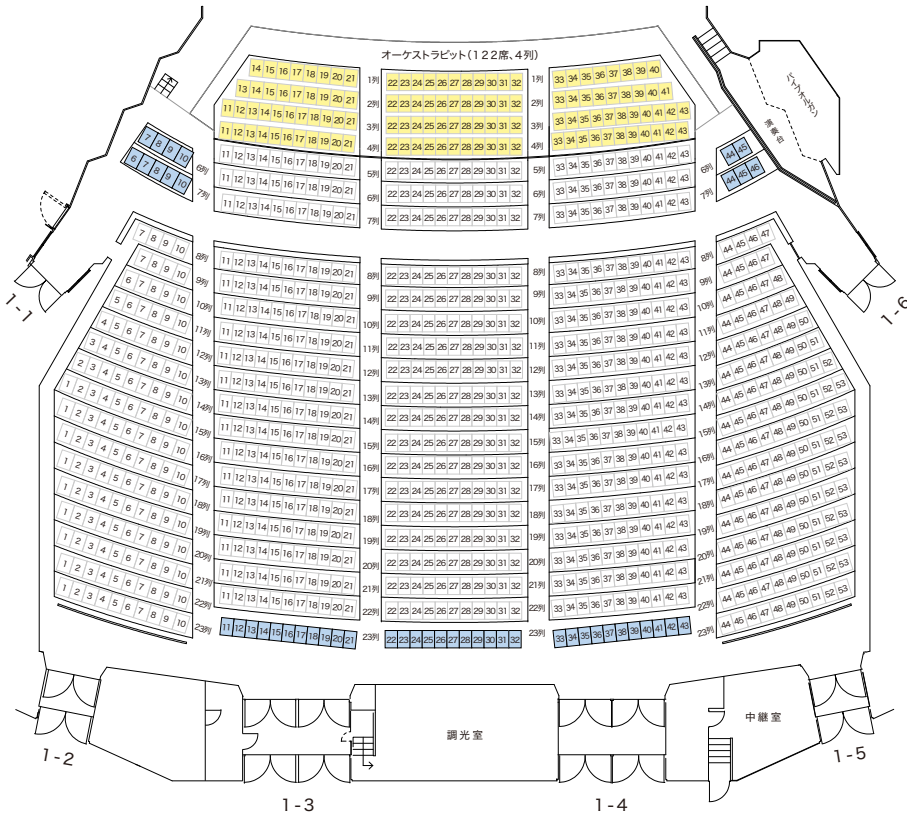

新宿文化センター大ホール座席表

1F 客席 1,029席

2F 客席 572席

1階

1列	14～40	27席
2列	13～41	29席
3列	11～43	33席
4列	11～43	33席
5列	11～43	33席
6列	7～45	39席
7列	6～46	41席
8列	7～47	41席
9列	7～47	41席
10列	6～48	43席
11列	5～49	45席
12列	4～50	47席
13列	3～51	49席
14列	2～52	51席
15列	1～53	53席
16列	1～53	53席
17列	1～53	53席
18列	1～53	53席
19列	1～53	53席
20列	1～53	53席
21列	1～53	53席
22列	1～53	53席
23列	1～53	53席

移動席

オーケストラビット		
1～4列		122席
車椅子席 (30台程度収容可)		
6列	7～10、44～45	6席
7列	6～10、44～46	8席
23列	11～21、22～32 33～43	33席

※水色の網かけの部分の席を移動させ車椅子用スペースを作ることができます。
ただし、6列・7列への経路には一部段差があります。

2階

1列	1～53	53席
2列	1～53	53席
3列	1～53	53席
4列	1～53	53席
5列	1～53	53席
6列	6～48	43席
7列	6～48	43席
8列	6～48	43席
9列	1～53	53席
10列	1～53	53席
11列	2～52	51席
12列	13～19 24～30 35～41	21席