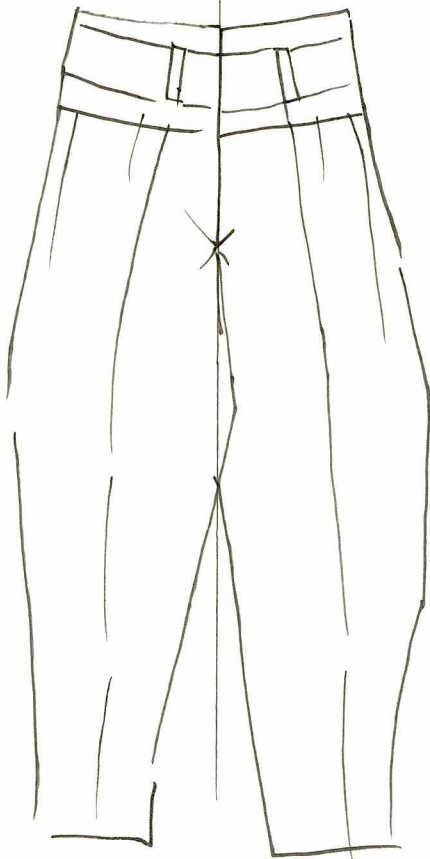

Mens

B.S.

男の学生服「ボックン」
女の学生服「セーラー服」
これをミックスし、
ⓂⓂというジャンルを
「double」ととらえた。