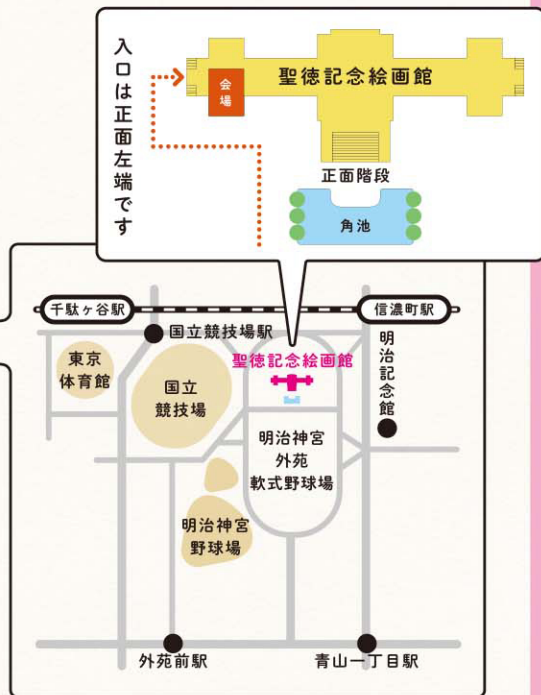

1983年生まれ 新潟県出身
2002年 1月 三笑亭夢丸に入門 前座名「春夢」
2006年 10月 ニツ目昇進 夢吉と改名
2015年 5月 真打昇進「二代目 三笑亭夢丸」襲名
老若男女問わず愛されている若手真打のひとり。
落語愛が溢れる朗らかな人柄と、純粋に落語の楽し
さが体感できる話芸が魅力。

日時 2024年
5月18日(土) 13:30開演(13:00開場)

出演 **立川談修・三笑亭夢丸** (オープニングトークあり)

場所 **聖徳記念絵画館** (新宿区霞ヶ丘町1番1号)
※落語会の会場入口は絵画館の正面階段向かって左端にあります。

入場券 **2,000円**(全席自由・入場整理番号付) ※未就学児入場不可
※開場時、チケットに記載された整理番号順でのご入場になります。

販売開始 **2024年3月8日(金) 9:00 ~**

販売方法 電話・Webにて販売
※窓口販売については事前にお電話にてお問合せください。
新宿文化センター仮事務所 TEL: 03-3350-1141 (平日9:00~17:00)