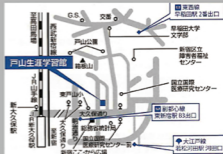

東京メトロ副都心線「東新宿駅」B3出口より徒歩10分  
都営地下鉄大江戸線「若松河田駅」河田口より徒歩10分  
東京メトロ東西線「早稲田駅」2番出口より徒歩15分

©Ayane Shindo

The  
Afternoon  
Concert

ピネット  
PINET

神代あゆり (ピアノ)  
吉田有希 (クラリネット)

音楽大学で学び、演奏活動や指導など幅広く活動している川口市出身、同い年の2人で2022年に結成。クラシック音楽をはじめとする様々なレパートリーを生演奏で、多様な年代の方に親しみ、気軽に聴いてもらうことをコンセプトとして主に埼玉県を中心に活動している。コンサート等への出演のほか、0歳から入場可能な“親子のための音楽会”を鳩ヶ谷駅市民センター多目的ホールにて定期的に開催している。また、Youtubeにて演奏動画も配信。