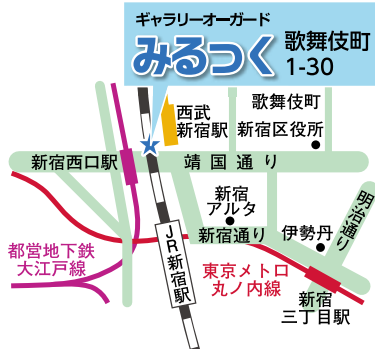

サマージャズ♪星空コンサート

定 小学生以上の方 140名(多数抽選) ※全席自由 ※小学1~3年生は要保護者同伴

申 5月12日(金)必着。52円はがき(往復はがき不要)にて、記載例(下段)のほか、同伴者の人数を記入し、新宿コスミックセンターへ。窓口で申し込みも可(返信用はがきは不要) ※当選者のみに、5月22日(月)までに「当選案内と振込用紙」を郵送します。チケットは当日渡します。 ※公演中に入退場など、他のお客様のご迷惑となる行為はご遠慮ください。 ※途中、休憩時間はございませんので、あらかじめご了承ください。

問 スポーツ課 Tel 03-3232-7701

チケットの支払い方法等に変更があります。ご注意ください。

締切り間近!

ギャラリーオーガード

5月 6月の展示

みるっく

展示中~5月16日(火) 採色水墨画展

5月17日(水)~6月29日(木)

書道展「楽筆展」

問 新宿文化センター Tel 03-3350-1141

広告スペース

レガスパーク

桐朋音楽大元講師のピアノ教室 ☎03-3952-5055

初歩~受験 桐朋音楽教室講師 中井駅7分

「志村ピアノ・ソルフェージュ教室」で検索を

パッチワーク・キルト教室 090-7282-0950