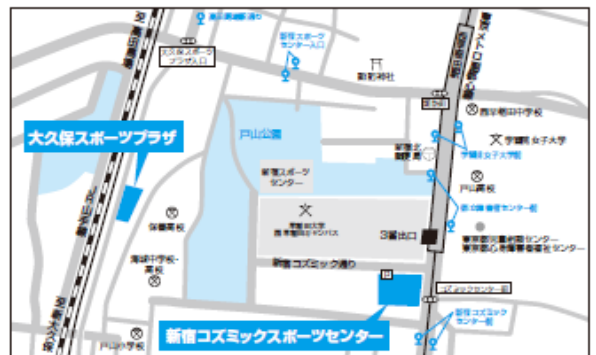

レガスマつり2019

いけ花体験教室

イメージ写真・講師作品

四季を通して花屋さんの店先には色彩豊かな花が並んでいます。

春が近づくにつれて一層花の種類も増え、そんな色とりどりの花を思いどおりにいけられたら...、玄関やリビングを花で華やかに演出できたら...、なんて思っている方も

多いと思います。初めてお花をいける方も、経験がある方も様々なイベントに出展および教室で指導されている新宿区花道茶道協会・花道部講師が丁寧にご指導いたします。

- 【日時】 4月6日(土)
1回目: 11時~12時
2回目: 13時30分~14時30分

- 【会場】 新宿コスミックセンター
2階 多目的室
新宿区大久保3-1-2
電話 03-3232-7701

- 【対象】 小学生以上ならどなたでも 【定員】 各10名(応募者多数の場合は抽選)

- 【参加料】 1,200円(花材込み) ※いけたお花はお持ち帰りいただけます。

- 【申込締切】 3月20日(水)必着