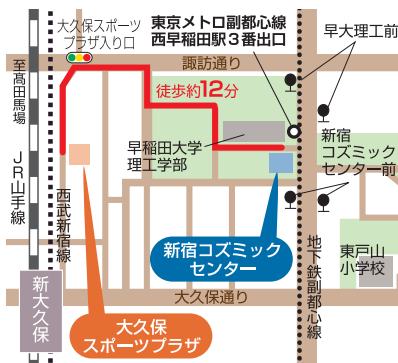

## イベント会場

新宿コズミックセンター Tel 03-3232-7701

大久保スポーツプラザ Tel 03-5285-1477

新宿文化センター Tel 03-3350-1141

新宿歴史博物館 Tel 03-3359-2131

●林芙美子記念館 ●佐伯祐三アトリエ記念館

●中村舞アトリエ記念館

漱石山房記念館 Tel 03-3205-0209

無料巡回バスあり!

時刻表などの詳細は3面をご覧ください。

西早稲田駅(東京メトロ副都心線)下車徒歩5分

スラックライン

イベントの詳細は2~4面  
をご覧ください!!

# 新宿コスミックセンター

(大久保3-1-2) Tel 03-3232-7701

※時間の表記がないものは、9:30～15:30で実施。

人材バンク…生涯学習指導者・支援者バンク登録者 [バンク登録などの問い合わせ 地域交流課 Tel 03-3232-5121]

スポーツ施設無料開放 プール・幼児体育室…終日無料開放 弓道場…イベント終了後無料開放