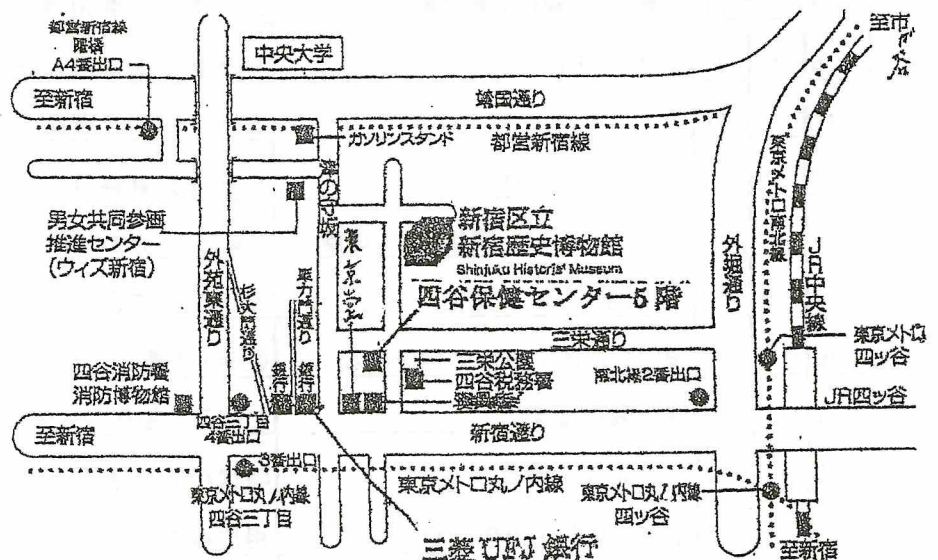

都営 新宿線
「曙橋」駅で下車
A4番出口を右へ
徒歩約8分(上り坂あり)

- ※ この事業は『さつき会』が公益財団法人新宿未来創造財団から事業支援を受けて自主的に実施するものです。
- ※ 本講座(イベント)申し込みの際、公益財団法人新宿未来創造財団に届いた個人情報は『さつき会』に提供されます。また『さつき会』に届いた個人情報は、新宿未来創造財団に提供します。

令和2年度(2年4月～3年3月) さつき会講座 計画表