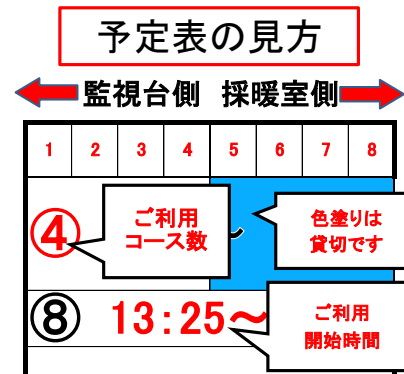

4月

1日(水)	2日(木)	3日(金)	4日(土)
←			

5日(日)	6日(月)	7日(火)	8日(水)	9日(木)	10日(金)	11日(土)

新型コロナウイルス感染症の感染拡大防止のため、臨時休館させていただきます。

12日(日)	13日(月)	14日(火)	15日(水)	16日(木)	17日(金)	18日(土)

→				<table border="1"> <tr><th colspan="8">16日(木)</th></tr> <tr><td>⑧ 9:00~</td><td></td><td></td><td></td><td></td><td></td><td></td><td></td></tr> <tr><td>④ 10:00~</td><td></td><td></td><td></td><td></td><td></td><td></td><td></td></tr> <tr><td>障スポ ②16:00~</td><td></td><td></td><td></td><td>ウォーキングのみ</td><td></td><td></td><td></td></tr> <tr><td>④ 18:00~21:45</td><td></td><td></td><td></td><td></td><td></td><td></td><td></td></tr> </table>	<table border="1"> <tr><th colspan="8">17日(金)</th></tr> <tr><td></td><td></td><td></td><td></td><td></td><td></td><td></td><td></td></tr> <tr><td></td><td></td><td></td><td></td><td></td><td></td><td></td><td></td></tr> <tr><td></td><td></td><td></td><td></td><td></td><td></td><td></td><td></td></tr> <tr><td></td><td></td><td></td><td></td><td></td><td></td><td></td><td></td></tr> <tr><td></td><td></td><td></td><td></td><td></td><td></td><td></td><td></td></tr> <tr><td></td><td></td><td></td><td></td><td></td><td></td><td></td><td></td></tr> <tr><td></td><td></td><td></td><td></td><td></td><td></td><td></td><td></td></tr> </table>	<table border="1"> <tr><th colspan="8">18日(土)</th></tr> <tr><td></td><td></td><td></td><td></td><td></td><td></td><td></td><td></td></tr> <tr><td></td><td></td><td></td><td></td><td></td><td></td><td></td><td></td></tr> <tr><td></td><td></td><td></td><td></td><td></td><td></td><td></td><td></td></tr> <tr><td></td><td></td><td></td><td></td><td></td><td></td><td></td><td></td></tr> <tr><td></td><td></td><td></td><td></td><td></td><td></td><td></td><td></td></tr> <tr><td></td><td></td><td></td><td></td><td></td><td></td><td></td><td></td></tr> <tr><td></td><td></td><td></td><td></td><td></td><td></td><td></td><td></td></tr> </table>

19日(日)	20日(月)	21日(火)	22日(水)	23日(木)	24日(金)	25日(土)

<table border="1"> <tr><th colspan="8">19日(日)</th></tr> <tr><td></td><td></td><td></td><td></td><td></td><td></td><td></td><td></td></tr> <tr><td></td><td></td><td></td><td></td><td></td><td></td><td></td><td></td></tr> <tr><td></td><td></td><td></td><td></td><td></td><td></td><td></td><td></td></tr> <tr><td></td><td></td><td></td><td></td><td></td><td></td><td></td><td></td></tr> <tr><td></td><td></td><td></td><td></td><td></td><td></td><td></td><td></td></tr> <tr><td></td><td></td><td></td><td></td><td></td><td></td><td></td><td></td></tr> <tr><td></td><td></td><td></td><td></td><td></td><td></td><td></td><td></td></tr> </table>	<table border="1"> <tr><th colspan="8">20日(月)</th></tr> <tr><td></td><td></td><td></td><td></td><td></td><td></td><td></td><td></td></tr> <tr><td></td><td></td><td></td><td></td><td></td><td></td><td></td><td></td></tr> <tr><td></td><td></td><td></td><td></td><td></td><td></td><td></td><td></td></tr> <tr><td></td><td></td><td></td><td></td><td></td><td></td><td></td><td></td></tr> <tr><td></td><td></td><td></td><td></td><td></td><td></td><td></td><td></td></tr> <tr><td></td><td></td><td></td><td></td><td></td><td></td><td></td><td></td></tr> <tr><td></td><td></td><td></td><td></td><td></td><td></td><td></td><td></td></tr> </table>	<table border="1"> <tr><th colspan="8">21日(火)</th></tr> <tr><td></td><td></td><td></td><td></td><td></td><td></td><td></td><td></td></tr> <tr><td></td><td></td><td></td><td></td><td></td><td></td><td></td><td></td></tr> <tr><td></td><td></td><td></td><td></td><td></td><td></td><td></td><td></td></tr> <tr><td></td><td></td><td></td><td></td><td></td><td></td><td></td><td></td></tr> <tr><td></td><td></td><td></td><td></td><td></td><td></td><td></td><td></td></tr> <tr><td></td><td></td><td></td><td></td><td></td><td></td><td></td><td></td></tr> <tr><td></td><td></td><td></td><td></td><td></td><td></td><td></td><td></td></tr> </table>	<table border="1"> <tr><th colspan="8">22日(水)</th></tr> <tr><td></td><td></td><td></td><td></td><td></td><td></td><td></td><td></td></tr> <tr><td></td><td></td><td></td><td></td><td></td><td></td><td></td><td></td></tr> <tr><td></td><td></td><td></td><td></td><td></td><td></td><td></td><td></td></tr> <tr><td></td><td></td><td></td><td></td><td></td><td></td><td></td><td></td></tr> <tr><td></td><td></td><td></td><td></td><td></td><td></td><td></td><td></td></tr> <tr><td></td><td></td><td></td><td></td><td></td><td></td><td></td><td></td></tr> <tr><td></td><td></td><td></td><td></td><td></td><td></td><td></td><td></td></tr> </table>	<table border="1"> <tr><th colspan="8">23日(木)</th></tr> <tr><td></td><td></td><td></td><td></td><td></td><td></td><td></td><td></td></tr> <tr><td></td><td></td><td></td><td></td><td></td><td></td><td></td><td></td></tr> <tr><td></td><td></td><td></td><td></td><td></td><td></td><td></td><td></td></tr> <tr><td></td><td></td><td></td><td></td><td></td><td></td><td></td><td></td></tr> <tr><td></td><td></td><td></td><td></td><td></td><td></td><td></td><td></td></tr> <tr><td></td><td></td><td></td><td></td><td></td><td></td><td></td><td></td></tr> <tr><td></td><td></td><td></td><td></td><td></td><td></td><td></td><td></td></tr> </table>	<table border="1"> <tr><th colspan="8">24日(金)</th></tr> <tr><td></td><td></td><td></td><td></td><td></td><td></td><td></td><td></td></tr> <tr><td></td><td></td><td></td><td></td><td></td><td></td><td></td><td></td></tr> <tr><td></td><td></td><td></td><td></td><td></td><td></td><td></td><td></td></tr> <tr><td></td><td></td><td></td><td></td><td></td><td></td><td></td><td></td></tr> <tr><td></td><td></td><td></td><td></td><td></td><td></td><td></td><td></td></tr> <tr><td></td><td></td><td></td><td></td><td></td><td></td><td></td><td></td></tr> <tr><td></td><td></td><td></td><td></td><td></td><td></td><td></td><td></td></tr> </table>	<table border="1"> <tr><th colspan="8">25日(土)</th></tr> <tr><td></td><td></td><td></td><td></td><td></td><td></td><td></td><td></td></tr> <tr><td></td><td></td><td></td><td></td><td></td><td></td><td></td><td></td></tr> <tr><td></td><td></td><td></td><td></td><td></td><td></td><td></td><td></td></tr> <tr><td></td><td></td><td></td><td></td><td></td><td></td><td></td><td></td></tr> <tr><td></td><td></td><td></td><td></td><td></td><td></td><td></td><td></td></tr> <tr><td></td><td></td><td></td><td></td><td></td><td></td><td></td><td></td></tr> <tr><td></td><td></td><td></td><td></td><td></td><td></td><td></td><td></td></tr> </table>

26日(日)	27日(月)	28日(火)	29日(祝・水)	30日(木)

<table border="1"> <tr><th colspan="8">26日(日)</th></tr> <tr><td></td><td></td><td></td><td></td><td></td><td></td><td></td><td></td></tr> <tr><td></td><td></td><td></td><td></td><td></td><td></td><td></td><td></td></tr> <tr><td></td><td></td><td></td><td></td><td></td><td></td><td></td><td></td></tr> <tr><td></td><td></td><td></td><td></td><td></td><td></td><td></td><td></td></tr> <tr><td></td><td></td><td></td><td></td><td></td><td></td><td></td><td></td></tr> <tr><td></td><td></td><td></td><td></td><td></td><td></td><td></td><td></td></tr> <tr><td></td><td></td><td></td><td></td><td></td><td></td><td></td><td></td></tr> </table>	<table border="1"> <tr><th colspan="8">27日(月)</th></tr> <tr><td></td><td></td><td></td><td></td><td></td><td></td><td></td><td></td></tr> <tr><td></td><td></td><td></td><td></td><td></td><td></td><td></td><td></td></tr> <tr><td></td><td></td><td></td><td></td><td></td><td></td><td></td><td></td></tr> <tr><td></td><td></td><td></td><td></td><td></td><td></td><td></td><td></td></tr> <tr><td></td><td></td><td></td><td></td><td></td><td></td><td></td><td></td></tr> <tr><td></td><td></td><td></td><td></td><td></td><td></td><td></td><td></td></tr> <tr><td></td><td></td><td></td><td></td><td></td><td></td><td></td><td></td></tr> </table>	<table border="1"> <tr><th colspan="8">28日(火)</th></tr> <tr><td></td><td></td><td></td><td></td><td></td><td></td><td></td><td></td></tr> <tr><td></td><td></td><td></td><td></td><td></td><td></td><td></td><td></td></tr> <tr><td></td><td></td><td></td><td></td><td></td><td></td><td></td><td></td></tr> <tr><td></td><td></td><td></td><td></td><td></td><td></td><td></td><td></td></tr> <tr><td></td><td></td><td></td><td></td><td></td><td></td><td></td><td></td></tr> <tr><td></td><td></td><td></td><td></td><td></td><td></td><td></td><td></td></tr> <tr><td></td><td></td><td></td><td></td><td></td><td></td><td></td><td></td></tr> </table>	<table border="1"> <tr><th colspan="8">29日(祝・水)</th></tr> <tr><td></td><td></td><td></td><td></td><td></td><td></td><td></td><td></td></tr> <tr><td></td><td></td><td></td><td></td><td></td><td></td><td></td><td></td></tr> <tr><td></td><td></td><td></td><td></td><td></td><td></td><td></td><td></td></tr> <tr><td></td><td></td><td></td><td></td><td></td><td></td><td></td><td></td></tr> <tr><td></td><td></td><td></td><td></td><td></td><td></td><td></td><td></td></tr> <tr><td></td><td></td><td></td><td></td><td></td><td></td><td></td><td></td></tr> <tr><td></td><td></td><td></td><td></td><td></td><td></td><td></td><td></td></tr> </table>	<table border="1"> <tr><th colspan="8">30日(木)</th></tr> <tr><td></td><td></td><td></td><td></td><td></td><td></td><td></td><td></td></tr> <tr><td></td><td></td><td></td><td></td><td></td><td></td><td></td><td></td></tr> <tr><td></td><td></td><td></td><td></td><td></td><td></td><td></td><td></td></tr> <tr><td></td><td></td><td></td><td></td><td></td><td></td><td></td><td></td></tr> <tr><td></td><td></td><td></td><td></td><td></td><td></td><td></td><td></td></tr> <tr><td></td><td></td><td></td><td></td><td></td><td></td><td></td><td></td></tr> <tr><td></td><td></td><td></td><td></td><td></td><td></td><td></td><td></td></tr> </table>

1. 【プールご利用の際の注意】
2. ●ポイントラニー利用の場合、毎時55分~05分は安全管理上10分間の休憩時
   - ●混雑している場合は、安全管理上、入場制限させていただく場合があります。
   - ●監視台側4レーンがポイントラニー専用レーンですが、変更する場合がございます
   - ●ポイントラニー専用レーンが2レーンの場合、ウォーキングレーンのみとなります。
   - ●リュック・手提げ袋・巾着等の手荷物は、プール場内へのお持ち込みをお断りし
   - ●メガネの使用は、プールサイドのみとします。メガネをしての入水はお断りいたし
   - ●プール受付前、貴重品ロッカーは、100円の返却式です。
   - ●プール最終入場時間は、21:30で、プール最終利用時間は、21時45分です。