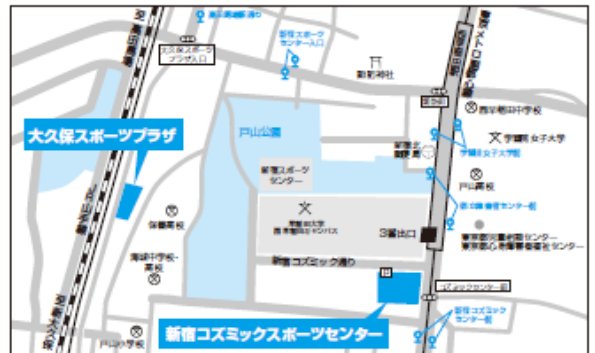

レガスまつり 2020

いけ花体験教室

イメージ写真・講師作品

四季を通して花屋さんの店先には色彩豊かな花が並んでいます。

春が近づくにつれて一層花の種類も増え、そんな色とりどりの花を思いどおりにいけられたら...、玄関やリビングを花で華やかに演出できたら...、なんて思っている方も

多いと思います。初めてお花をいける方も、経験がある方も様々なイベントに出展および教室で指導されている新宿区花道茶道協会・花道部講師が丁寧にご指導いたします。

- 【日時】 4月4日(土)
1回目: 11時~12時
2回目: 13時30分~14時30分

- 【会場】 新宿コズミックセンター
地下1階 ロビー
新宿区大久保3-1-2
電話 03-3232-7701

- 【対象】 小学生以上ならどなたでも 【定員】 各10名(応募者多数の場合は抽選)

- 【参加料】 1,200円(花材込み) ※いけたお花はお持ち帰りいただけます。

- 【申込締切】 3月18日(水)必着