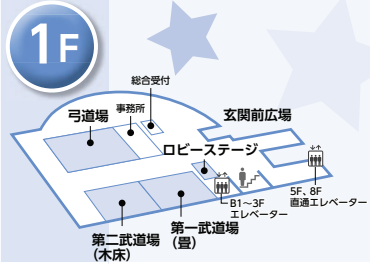

多目的室前アートギャラリー

展 生涯学習館紹介コーナー

1F

ロビー

食 焼きたてパン、焼き菓子、雑貨の販売
福祉作業所のオリジナル手作り商品を販売します!
●(公財)新宿区勤労者・仕事支援センター

食 パン類の販売

おいしいパンを販売します!
◎10:00~ 売り切れ次第終了
●LA VIGNE AKIKO

玄関前広場

配 春の花苗配布コーナー

レガスガーデニングクラブが丹精込めて育てた花苗をお配りします。
◎10:00~ なくなり次第終了
●レガスガーデニングクラブ

食 ケータリングカー AMASHIO KITCHEN

大久保に本社を置く各種の天婦りがキッチンカーで出店します!
●(株)天婦

ステージ

発 ステージパフォーマンス

9:30~	オープニングセレモニー
10:30~	ひまわり(手話ダンス)
11:00~	かつぼれ新宿駒乃会(江戸伝統芸(踊り))
11:30~	クロマチック・新宿合奏団(ハーモニカの合奏)
12:00~	ガンビー艦士(パントマイム・マジック)
12:15~	南京玉すだれ 角笛(南京玉すだれ)

第1・2武道場

体 子ども工作ひろば

みんなで楽しく工作にチャレンジしてみよう!
◎①10:00~11:45 ◎②13:00~15:30
※材料がなくなり次第終了
※混雑時は入場を制限する場合があります

弓道場

体 弓道体験

直径100cmの的への的中的を楽しみましょう!
◎①10:00~12:00 ◎②13:00~15:30
◎中学生以上
◎靴下着用必須
●新宿区弓道連盟