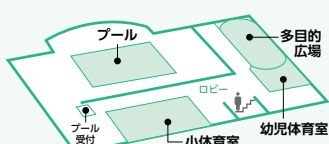

第1・2武道場

体 子ども工作ひろば

みんなで楽しく工作にチャレンジしてみよう!
◎①10:00~11:45 ◎②13:00~15:30
※材料がなくなり次第終了
※混雑時は入場を制限する場合があります

弓道場

体 弓道体験

直径100cmの的への的中的を楽しみましょう!
◎①10:00~12:00 ◎②13:00~15:30
◎中学生以上
◎靴下着用必須
●新宿区弓道連盟

B1F

幼児体育室

発 春はうきうきはなしまつり
幼児・親子を対象に、絵本・紙芝居などのおはなし会を行います。
◎①11:00~11:30 ◎②13:00~13:30 ◎③14:00~14:30
●新宿よむよむ会

多目的広場

体 わくわくドキドキ一輪車体験教室
一輪車楽しく体験! 初めてでも大丈夫! 演技も披露します☆ 動きやすい服装で!
◎①10:00~10:45 ◎②11:00~11:45 ◎③13:00~13:45 ◎④14:00~14:45
◎各回10名(先着順) ●牛込一輪車クラブ

小体育室

体 風船パレーボール
大きな風船でパレーボール
◎9:30~11:30
●(一社)オールスマイル

体 やるか、すぐやるか!

体 筋肉レガスマ体操
メディアでおなじみの谷本先生と一緒に、運動しよう!
整理券配布
★詳細は1面へ

プール

体 プール無料開放
プールでリフレッシュ!
◎9:30~21:45