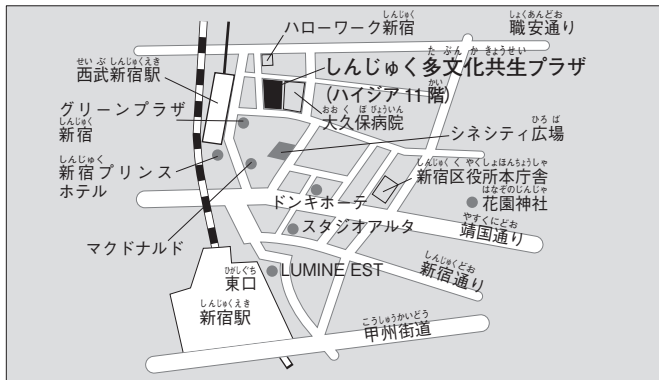

① しんじゅく多文化共生プラザ教室

② 北新宿生涯学習館教室

③ 四谷ひろば教室

④ 角筈地域センター教室

⑤ 牛込筆筈地域センター教室

⑥ 戸塚地域センター教室

⑦ 新宿コズミックセンター教室

⑧ 新宿文化センター教室

⑨ 若松地域センター教室

⑩ 大久保地域センター教室