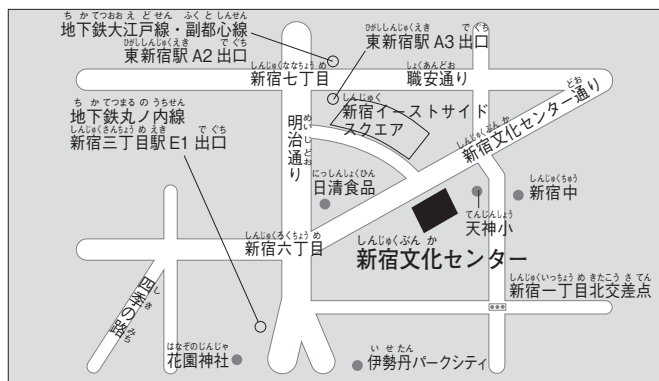

① しんじゅく多文化共生プラザ教室

② 北新宿生涯学習館教室

③ 四谷ひろば教室

④ 角筈地域センター教室

⑤ 牛込筆筈地域センター教室

⑥ 戸塚地域センター教室

⑦ 新宿コズミックセンター教室

⑧ 新宿文化センター教室

⑨ 若松地域センター教室

⑩ 大久保地域センター教室