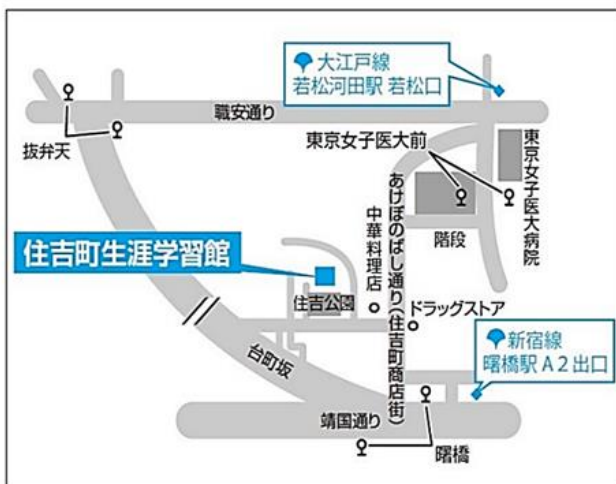

「シニアのためのLINE使い方講座」

【講師】 橋口 翔

(LINE 株式会社 公共戦略室 公共イノベーションチーム マネージャー)

【日時】 令和4年12月1日(木) 9:30~11:30(質疑応答を含む)

【会場】 新宿区立住吉町生涯学習館 レクリエーションホール

【参加料】 500円(税込)

【対象】 スマホをお持ちのどなたでも(新宿区に在住・在勤の方優先)

***参加時は LINE アプリがインストールされた自分のスマホを必ず持参。**

【定員】 30名(多数抽選)

【募集期間】 10月20日(木)~11月17日(木)必着

【会場案内】

《アクセス》

都営地下鉄新宿線「曙橋駅」
(A2出口靖国通り) から徒歩5分

都営地下鉄大江戸線「若松河田町」
(若松口) から徒歩15分

都営バス(白61)「曙橋」から徒歩5分

都営バス(高71、早81、宿74、宿75)
「東京女子医大前」から徒歩10分