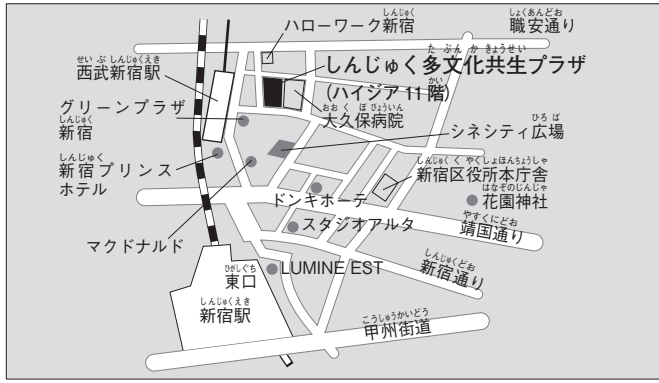

① しんじゅく多文化共生プラザ教室

② 北新宿生涯学習館教室

③ 四谷ひろば教室

④ 角筈地域センター教室

⑤ 牛込笹笥地域センター教室

⑥ 戸塚地域センター教室

⑦ 新宿コズミックセンター教室

⑧ 新宿文化センター教室

⑨ 若松地域センター教室

⑩ 大久保地域センター教室