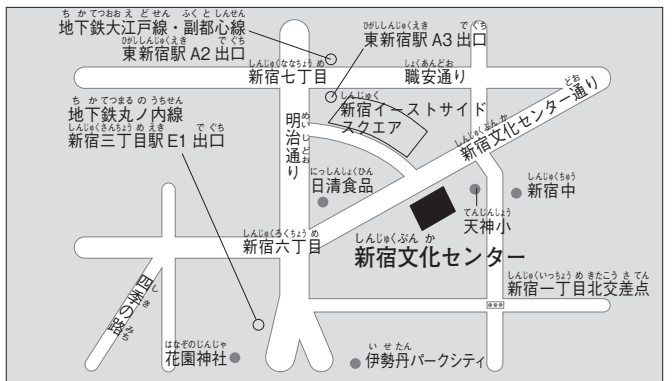

① しんじゅく多文化共生プラザ教室

② 北新宿生涯学習館教室

③ 四谷ひろば教室

④ 角筈地域センター教室

⑤ 牛込笹笥地域センター教室

⑥ 戸塚地域センター教室

⑦ 新宿コズミックセンター教室

⑧ 新宿文化センター教室

⑨ 若松地域センター教室

⑩ 大久保地域センター教室