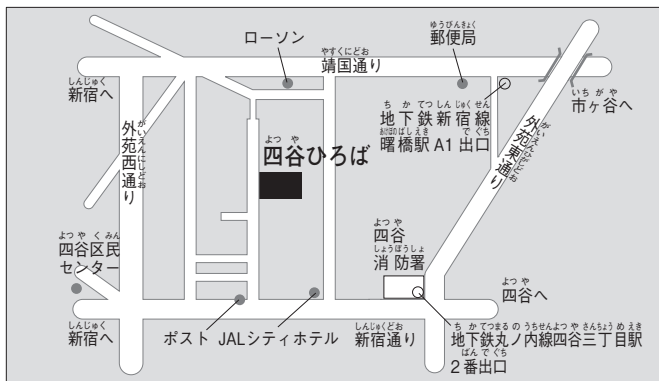

① しんじゅく多文化共生プラザ教室

② 北新宿生涯学習館教室

③ 四谷ひろば教室

④ 角筈地域センター教室

⑤ 牛込笹笥地域センター教室

⑥ 戸塚地域センター教室

⑦ 新宿コズミックセンター教室

⑧ 新宿文化センター教室

⑨ 若松地域センター教室

⑩ 大久保地域センター教室