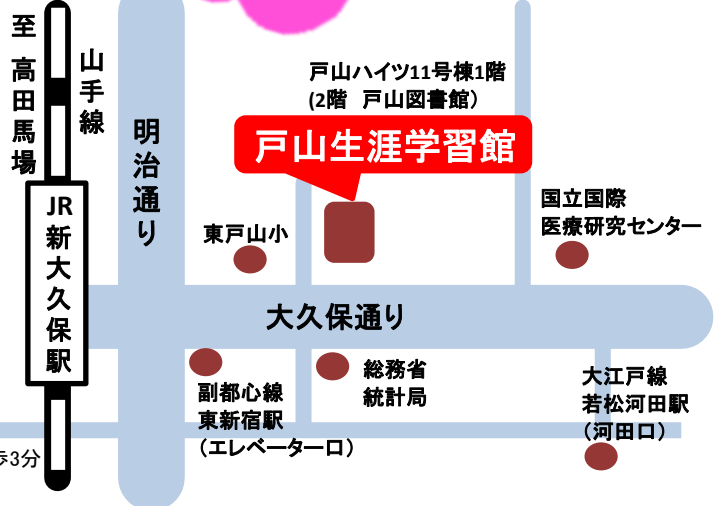

体験・参加
コーナー

展示
コーナー

お茶席

戸山生涯学習館へのアクセス・お問い合わせ

戸山ハイツ11号棟1F・2F (新宿区戸山2-11-101)
TEL. 03-3207-1181 FAX. 03-5272-8270

最寄駅からの
所要時間

- 東京メトロ副都心線 東新宿駅(エレベーター口)下車 徒歩10分
- 都営地下鉄大江戸線若松河田駅(河田口)下車 徒歩10分
- 東京メトロ東西線早稲田駅(2番出口)下車 徒歩15分
- JR山手線新大久保駅下車 徒歩20分
- 都営バス(宿74・橋63・飯62) 国立国際医療研究センター下車 徒歩3分