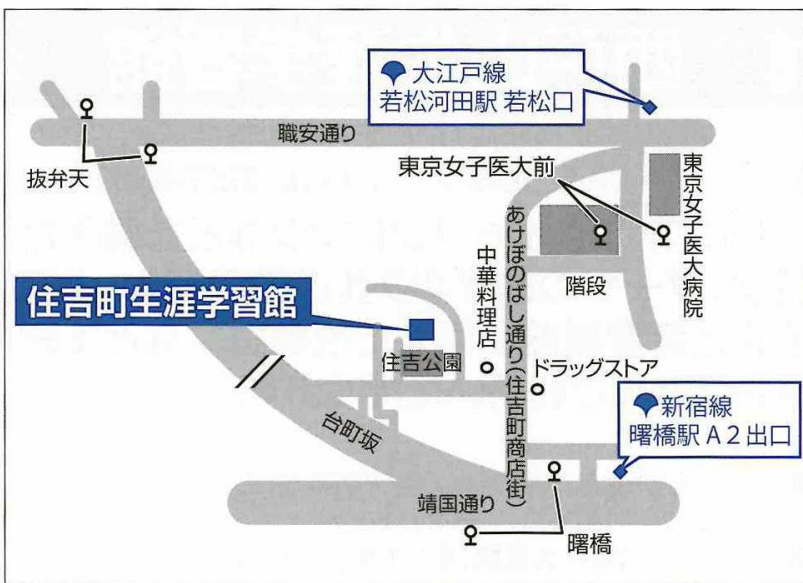

◆新宿未来創造財団サイト <https://www.regasu-shinjuku.or.jp/>

※Hotmail でのお申込みはこちらからの返信メールが
受信されないため、ご利用いただけません。
また、フリーメール(Yahoo!メール, Gmail 等)は返信が
迷惑メールに振り分けられる場合があります。

【問合せ・申込先】

〒160-0022 新宿区新宿6-14-1 新宿文化センター内
公益財団法人新宿未来創造財団 文化振興・学習課
「エッシャーの絵で幾何学を学ぶ」係

☎03-3350-1141

※当日の連絡先 ☎住吉町生涯学習館 03-3351-6566

◆会場へのアクセス

交通

- 都営地下鉄新宿線「曙橋駅」(A2出口)
下車徒歩 5分
- 都営地下鉄大江戸線「若松河田駅」(若松口)
下車徒歩 15分
- 都営バス(白61)「曙橋」下車徒歩 5分
- 都営バス(高71・早81・宿74・宿75)
「東京女子医大前」下車徒歩 10分

※ご記入いただきました個人情報は、当財団個人情報保護規程に基づき、当事業以外には使用いたしません。
※中止及び延期等になる場合があります。新宿文化センターウェブサイトまたは問い合わせ先へご確認ください。