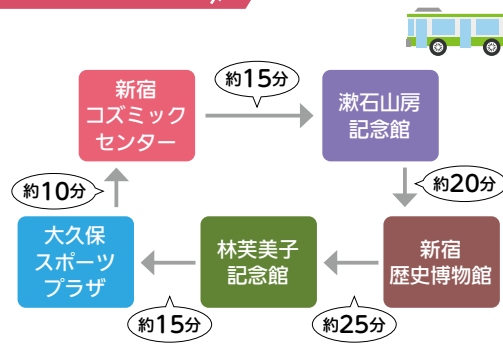

佐伯祐三アトリエ記念館

ボランティアガイドによる解説を行っています。(10:00~16:00)

中落合2-4-21 Tel 03-5988-0091 Fax 03-5988-0092
西武新宿線「下落合駅」から徒歩約10分

内容	時間	参加形態
花苗無料配布(先着100名)	10:00~ なくなり次第終了	☑
絵手紙体験	10:30~12:30	☑

中村舜アトリエ記念館

ボランティアガイドによる解説を行っています。(10:00~16:00)

下落合3-5-7 Tel 03-5906-5671 Fax 03-5906-5672
JR山手線「目白駅」から徒歩約10分

内容	時間	参加形態
花苗無料配布(先着100名)	10:00~ なくなり次第終了	☑
絵手紙体験	10:30~12:30	☑

特別無料バス

いろいろな場所に行ってみよう!

発車時刻	新宿コスミックセンター	漱石山房記念館	新宿歴史博物館	林芙美子記念館	大久保スポーツプラザ
9時			45		
10時	00 35	15 50	35	10	25
11時	25	40	20	00 45	15
12時	10	25	10	35	00 50
13時	00	15	45		
14時	35	50	35	10	25
15時			10	00	15

※乗車定員を超える場合は、次の便のご案内となります(定員8名)
※交通状況により、運行に遅れが生じる場合があります

新しい自分に出会う春

レガスまつり

2024

4月13日(土) 9:30~15:30

無料
※一部有料のプログラムあり

レガスまつりでは、「しきし」「かくしゅう」「スポーツ」など、さまざまなジャンルの体験コーナーやステージ発表が盛りだくさん! 新しい趣味や興味のきっかけを、見つけに行きませんか?

くわしくはこちらから!

新宿コスミックセンター

巨大迷路に挑戦!

子どもも大人も楽しめる! ゴールを目指して謎を解こう!
📍2F大体育室

子ども用は高さ約1m!

新宿歴史博物館

れきはくミステリー「新宿のなぞときチャレンジ!」

館内にめぐらされたキーワードを探して、新宿のなぞを解いていこう! 参加者に歴博オリジナル缶バッジをプレゼント!
🕒9:30~17:30(最終受付15:30)
📍館内全体