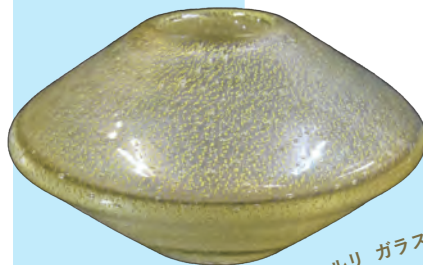

SUN

岩田久利 ガラス舍利器

岩田久利 花器「黒窯羽状文壺」

イワタリ ガラス器

岩田藤七 花器「透きの花」