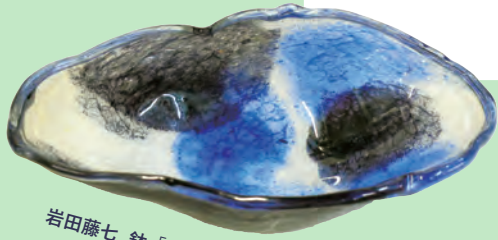

新宿歴史博物館

令和4年度所蔵資料展

岩田ガラス新収蔵品展

岩田藤七 鉢「賛歌」

岩田久利 花器「瑠璃波文花生」

岩田久利 花器「金茶硝子大壺」

岩田糸子 花器「蕾」

岩田藤七 貝「紅」

岩田糸子 ガラス花器

岩田家三代のガラス芸術

IWATA GLASS ART

新宿区立
新宿歴史博物館
Shinjuku Historical Museum

2022

4/16

SAT

5/29

SUN

岩田久利 ガラス舍利器

岩田久利 花器「黒窯羽状文壺」

イワタリ ガラス器

岩田藤七 花器「透きの花」